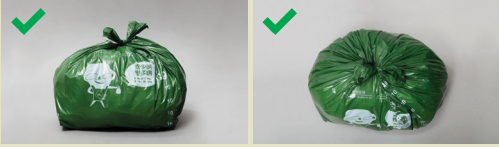

2

तपाईंको फोहोरमैलालाई उचित तरिकाले प्याक गर्न निर्दिष्ट ब्यागहरूको प्रयोग गर्नुहोस्, अधिक साइजका फोहोरमैलाको लागि निर्दिष्ट लेबलहरू संलग्न गर्नुहोस्

यस ब्यागलाई कसैरै बाँध्नु पर्दछ